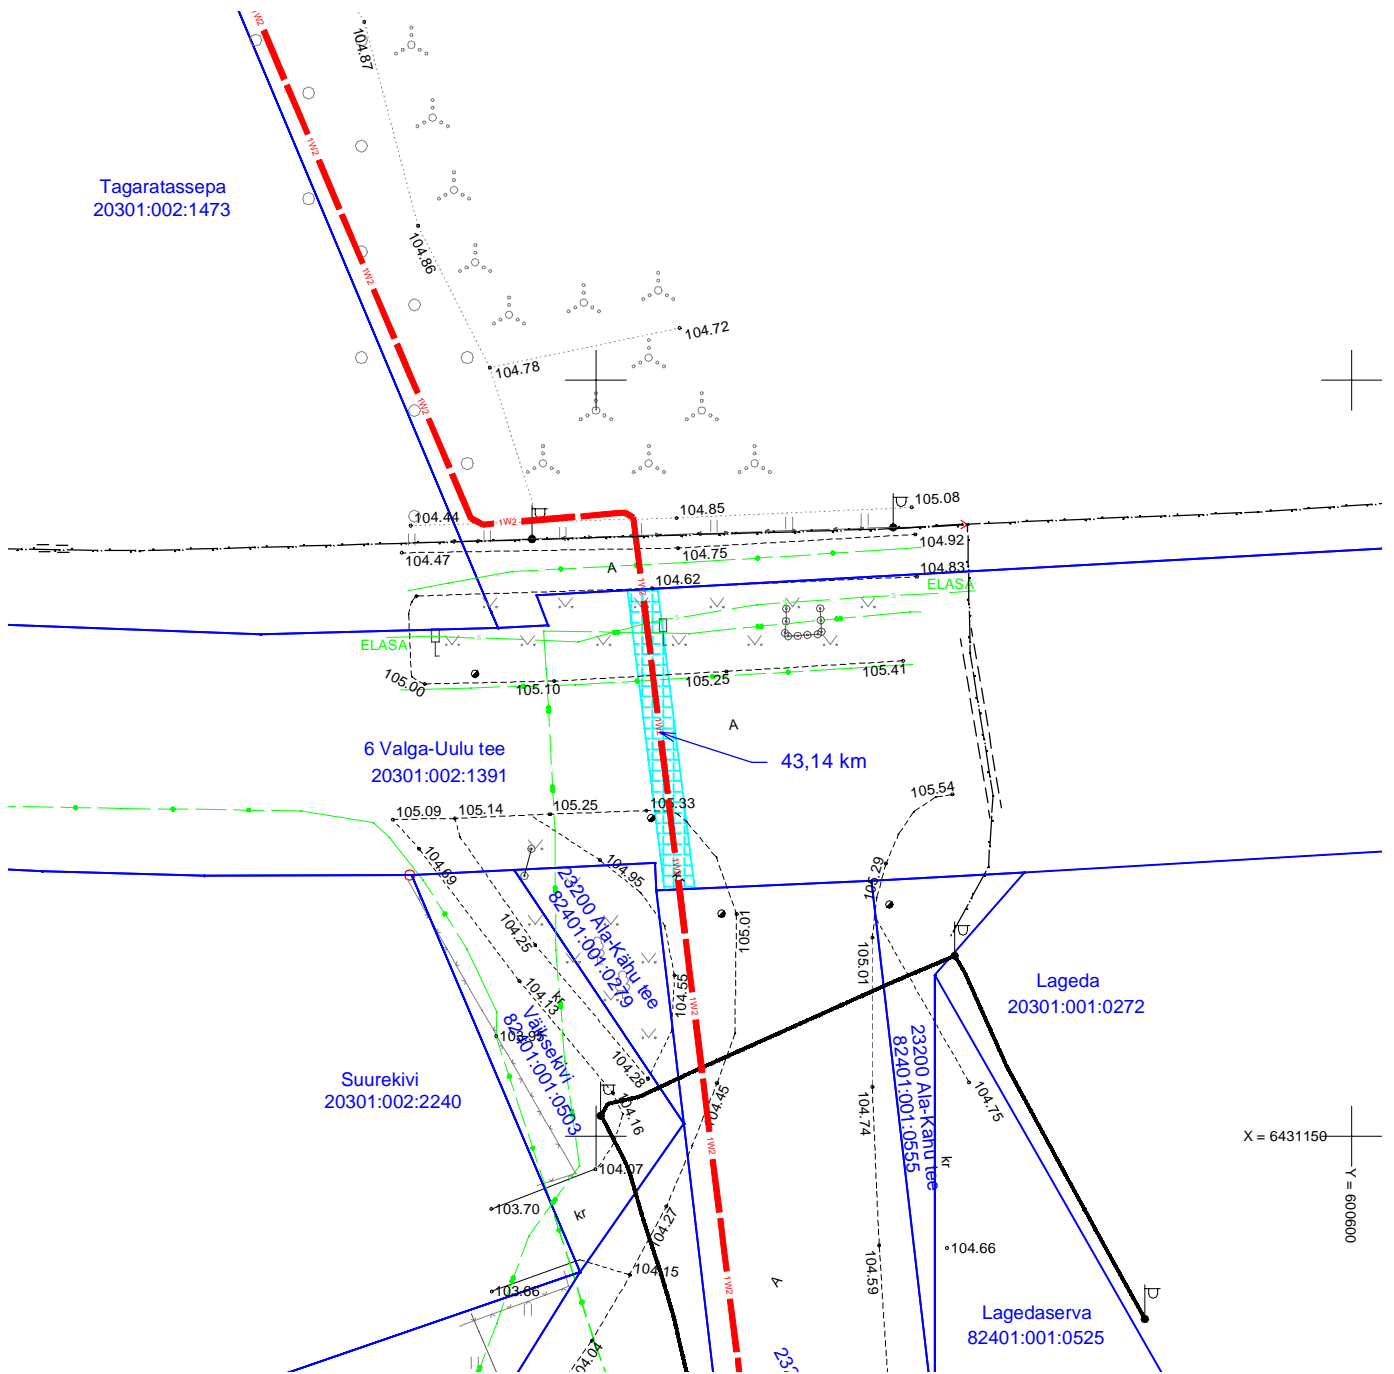

Isikliku kasutusõiguse ala plaan  
 6 Valga-Uulu tee (20301:002:1391)  
 Ala külas Tõrva vallas Valga maakonnas  
 M 1:500; A4

-  Kasutusõiguse ala [40 m<sup>2</sup>]
-  Proj. 15 kV maakaabelliin
-  Katastriüksuse piir